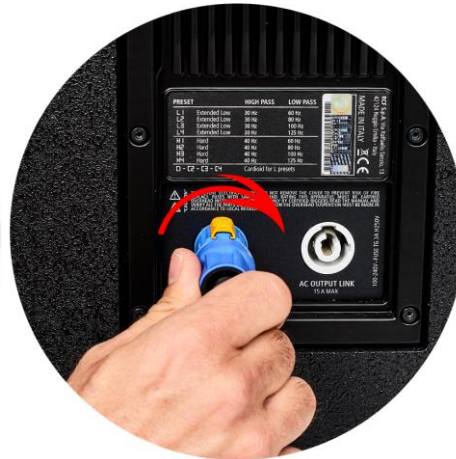

Ljudpaket (L) sida 2(2)

5. Från Bas Right till Topp Right.

6. Toppar

7. Ström toppar.

8. Ström ON toppar.

9. Ström till varsin bas.

**10. Vrid tills det klickar. Vid urkoppling, dra i gula knappen-
- och vrid samtidigt motsols.**